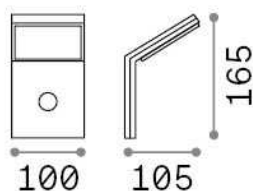

Información de la fuente

Fuente integrada	Integrated LED module
Fuente reemplazable	No
Poder	9,5 W
Emisiones	Direct
Consumo máximo	max 9,50 W
Características LED	LED SMD
CCT LED	4000 K
Duración LED (t. 25°C)	30000 h
CRI	> 80
Ángulo del haz de luz	120°
Flujo del haz de luz	1100 lm
Luz útil	960 lm
Energía de reserva	< 0.50 W