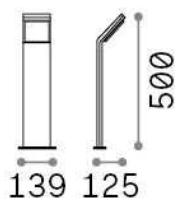

Información general

Exterior - Lámparas de suelo

Ean	8021696322599
Artículo	STYLE PT H050 ANTRACITE 4000K
Instalación	Lámparas de suelo
Garantía	5 years
Peso bruto	1.02 kg
Volumen	0.012167 m ³

Información técnica

Peso neto	1.02 kg
Clase de aislamiento	I
Índice de protección	IP54
Cumplimiento	CE
Temperatura de funcionamiento	-15° ~ +45 °C
Dimmer	NO, On-Off
Salida de potencia	100-240 V AC 50/60 Hz
Fuente de alimentación	In-built, included Replaceable (by qualified operators only), electronic

Información de la fuente

Fuente integrada	Integrated LED module
Fuente reemplazable	No
Poder	9 W
Emisiones	Direct
Consumo máximo	max 9,00 W
Características LED	LED SMD
CCT LED	4000 K
Duración LED (t. 25°C)	30000 h
CRI	> 80
Ángulo del haz de luz	120°
Flujo del haz de luz	1100 lm
Luz útil	830 lm