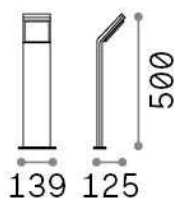

Información general

Exterior - Lámparas de suelo

Ean	8021696322582
Artículo	STYLE PT H050 BIANCO 4000K
Instalación	Lámparas de suelo
Garantía	5 years
Peso bruto	1.02 kg
Volumen	0.012167 m ³

Información técnica

Peso neto	1.02 kg
Clase de aislamiento	I
Índice de protección	IP54
Cumplimiento	CE
Temperatura de funcionamiento	-15° ~ +45 °C
Dimmer	NO, On-Off
Salida de potencia	100-240 V AC 50/60 Hz
Fuente de alimentación	In-built, included Replaceable (by qualified operators only), electronic

Información de la fuente

Fuente integrada	Integrated LED module
Fuente reemplazable	No
Poder	9 W
Emisiones	Direct
Consumo máximo	max 9,00 W
Características LED	LED SMD
CCT LED	4000 K
Duración LED (t. 25°C)	30000 h
CRI	> 80
Ángulo del haz de luz	120°
Flujo del haz de luz	1100 lm
Luz útil	960 lm