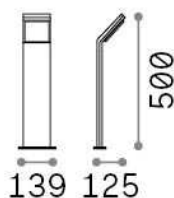

Información general

Exterior - Lámparas de suelo

Ean	8021696322568
Artículo	STYLE PT H050 COFFEE 4000K
Instalación	Lámparas de suelo
Garantía	5 years
Peso bruto	1.02 kg
Volumen	0.012167 m ³

Información técnica

Peso neto	1.02 kg
Clase de aislamiento	I
Índice de protección	IP54
Cumplimiento	CE
Temperatura de funcionamiento	-15° ~ +45 °C
Dimmer	NO, On-Off
Salida de potencia	100-240 V AC 50/60 Hz
Fuente de alimentación	In-built, included Replaceable (by qualified operators only), electronic

Información de la fuente

Fuente integrada	Integrated LED module
Fuente reemplazable	No
Poder	9 W
Emisiones	Direct
Consumo máximo	max 9,00 W
Características LED	LED SMD
CCT LED	4000 K
Duración LED (t. 25°C)	30000 h
CRI	> 80
Ángulo del haz de luz	120°
Flujo del haz de luz	1100 lm
Luz útil	820 lm