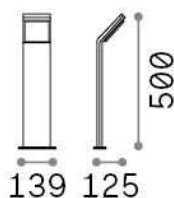

Información general

Exterior - Lámparas de suelo

Ean	8021696322537
Artículo	STYLE PT H050 NERO 3000K
Instalación	Lámparas de suelo
Garantía	5 years
Peso bruto	1.02 kg
Volumen	0.012167 m ³

Información técnica

Peso neto	1.02 kg
Clase de aislamiento	I
Índice de protección	IP54
Cumplimiento	CE
Temperatura de funcionamiento	-15° ~ +45 °C
Dimmer	NO, On-Off
Salida de potencia	100-240 V AC 50/60 Hz
Fuente de alimentación	In-built, included Replaceable (by qualified operators only), electronic

Información de la fuente

Fuente integrada	Integrated LED module
Fuente reemplazable	No
Poder	9 W
Emisiones	Direct
Consumo máximo	max 9,00 W
Características LED	LED SMD
CCT LED	3000 K
Duración LED (t. 25°C)	30000 h
CRI	> 80
Ángulo del haz de luz	120°
Flujo del haz de luz	1050 lm
Luz útil	790 lm