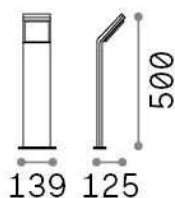

### Exterior - Lámparas de suelo

<b>Ean</b>	8021696322506
<b>Artículo</b>	STYLE PT H050 NERO 4000K
<b>Instalación</b>	Lámparas de suelo
<b>Garantía</b>	5 years
<b>Peso bruto</b>	1.02 kg
<b>Volumen</b>	0.012167 m <sup>3</sup>

## Información técnica

<b>Peso neto</b>	1.02 kg
<b>Clase de aislamiento</b>	I
<b>Índice de protección</b>	IP54
<b>Cumplimiento</b>	CE
<b>Temperatura de funcionamiento</b>	-15° ~ +45 °C
<b>Dimmer</b>	NO, On-Off
<b>Salida de potencia</b>	100-240 V AC 50/60 Hz
<b>Fuente de alimentación</b>	In-built, included Replaceable (by qualified operators only), electronic

## Información de la fuente

<b>Fuente integrada</b>	Integrated LED module
<b>Fuente reemplazable</b>	No
<b>Poder</b>	9 W
<b>Emisiones</b>	Direct
<b>Consumo máximo</b>	max 9,00 W
<b>Características LED</b>	LED SMD
<b>CCT LED</b>	4000 K
<b>Duración LED (t. 25°C)</b>	30000 h
<b>CRI</b>	> 80
<b>Ángulo del haz de luz</b>	120°
<b>Flujo del haz de luz</b>	1100 lm
<b>Luz útil</b>	830 lm