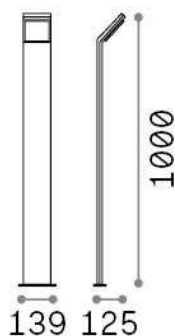

Información general

Exterior - Lámparas de suelo

Ean	8021696322483
Artículo	STYLE PT H100 BIANCO 4000K
Instalación	Lámparas de suelo
Garantía	5 years
Peso bruto	2.12 kg
Volumen	0.023861 m ³

Información técnica

Peso neto	1.68 kg
Clase de aislamiento	I
Índice de protección	IP54
Cumplimiento	CE
Temperatura de funcionamiento	-15° ~ +45 °C
Dimmer	NO, On-Off
Salida de potencia	100-240 V AC 50/60 Hz
Fuente de alimentación	In-built, included Replaceable (by qualified operators only), electronic

Información de la fuente

Fuente integrada	Integrated LED module
Fuente reemplazable	No
Poder	9 W
Emisiones	Direct
Consumo máximo	max 9,00 W
Características LED	LED SMD
CCT LED	4000 K
Duración LED (t. 25°C)	30000 h
CRI	> 80
Ángulo del haz de luz	120°
Flujo del haz de luz	1100 lm
Luz útil	960 lm