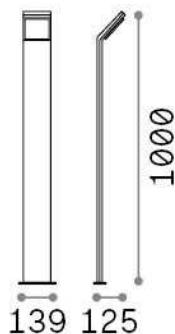

Información general

Exterior - Lámparas de suelo

Ean	8021696322438
Artículo	STYLE PT H100 COFFEE 4000K
Instalación	Lámparas de suelo
Garantía	5 years
Peso bruto	2.12 kg
Volumen	0.023861 m ³

Información técnica

Peso neto	1.68 kg
Clase de aislamiento	I
Índice de protección	IP54
Cumplimiento	CE
Temperatura de funcionamiento	-15° ~ +45 °C
Dimmer	NO, On-Off
Salida de potencia	100-240 V AC 50/60 Hz
Fuente de alimentación	In-built, included Replaceable (by qualified operators only), electronic

Información de la fuente

Fuente integrada	Integrated LED module
Fuente reemplazable	No
Poder	9 W
Emisiones	Direct
Consumo máximo	max 9,00 W
Características LED	LED SMD
CCT LED	4000 K
Duración LED (t. 25°C)	30000 h
CRI	> 80
Ángulo del haz de luz	120°
Flujo del haz de luz	1100 lm
Luz útil	820 lm