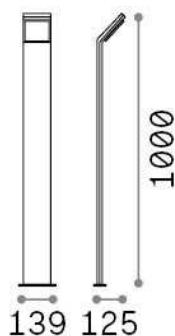

Información general

Exterior - Lámparas de suelo

Ean	8021696322216
Artículo	STYLE PT H100 NERO 4000K
Instalación	Lámparas de suelo
Garantía	5 years
Peso bruto	2.12 kg
Volumen	0.023861 m ³

Información técnica

Peso neto	1.68 kg
Clase de aislamiento	I
Índice de protección	IP54
Cumplimiento	CE
Temperatura de funcionamiento	-15° ~ +45 °C
Dimmer	NO, On-Off
Salida de potencia	100-240 V AC 50/60 Hz
Fuente de alimentación	In-built, included Replaceable (by qualified operators only), electronic

Información de la fuente

Fuente integrada	Integrated LED module
Fuente reemplazable	No
Poder	9 W
Emisiones	Direct
Consumo máximo	max 9,00 W
Características LED	LED SMD
CCT LED	4000 K
Duración LED (t. 25°C)	30000 h
CRI	> 80
Ángulo del haz de luz	120°
Flujo del haz de luz	1100 lm
Luz útil	830 lm