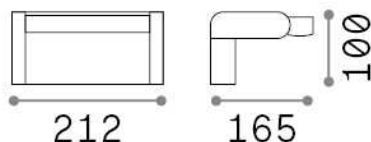

### Exterior - Lámpara de pared

<b>Ean</b>	8021696287706
<b>Artículo</b>	SWIPE AP NERO
<b>Instalación</b>	Lámpara de pared
<b>Garantía</b>	5 years
<b>Peso bruto</b>	1.31 kg
<b>Volumen</b>	0.005463 m³

## Información de la fuente

<b>Fuente integrada</b>	Integrated LED module
<b>Fuente reemplazable</b>	No
<b>Poder</b>	LED 20,5 W
<b>Emisiones</b>	Direct
<b>Consumo máximo</b>	max 20,50 W
<b>Características LED</b>	LED SMD
<b>CCT LED</b>	3000 K
<b>Duración LED (t. 25°C)</b>	50000 h
<b>CRI</b>	> 90
<b>Ángulo del haz de luz</b>	105°
<b>Flujo del haz de luz</b>	2000 lm
<b>Luz útil</b>	1390 lm
<b>Riesgo fotobiológico</b>	1
<b>Bombilla incluida</b>	1 - E14 OLIVA 4W 3000K CRI80 SATIN