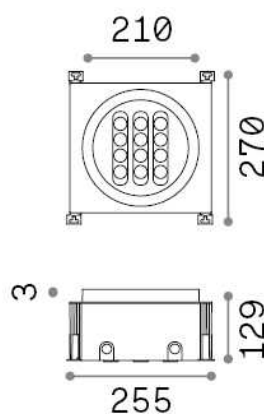

Información general

Exterior - Lámpara colgante

Ean	8021696277035
Artículo	TAURUS PT D21 ACCENT ROUND
Instalación	Lámpara colgante
Garantía	5 years
Peso bruto	3.5 kg
Volumen	-

Información técnica

Peso neto	3.5 kg
Clase de aislamiento	I
Índice de protección	IP67
Cumplimiento	CE
Temperatura de funcionamiento	-15° ~ +45 °C
Dimmer	NO, On-Off
Salida de potencia	220-240 V AC 50/60 Hz
Fuente de alimentación	In-built, included Replaceable (by qualified operators only), electronic
Especificaciones empotradas	Ø 204 - h. ≥ 110 , 5-30
Resistencia de carga	IK10
Ajustabilidad	vert. +/-30°

Información de la fuente

Fuente integrada	Integrated LED module
Fuente reemplazable	Replaceable (by qualified operators only)
Poder	20 W
Emisiones	Direct
Consumo máximo	max 20,00 W
Características LED	LED SMD OSRAM
CCT LED	3000 K
Duración LED (t. 25°C)	50000 h
CRI	> 80
Ángulo del haz de luz	28°
Flujo del haz de luz	1900 lm
Luz útil	1450 lm