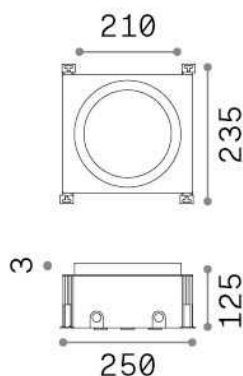

Información general

Exterior - Lámpara colgante

Ean	8021696325729
Artículo	TAURUS PT D21 WIDE ROUND
Instalación	Lámpara colgante
Garantía	5 years
Peso bruto	3 kg
Volumen	-

Información técnica

Peso neto	3 kg
Clase de aislamiento	I
Índice de protección	IP67
Cumplimiento	CE
Temperatura de funcionamiento	-15° ~ +45 °C
Dimmer	NO, On-Off
Salida de potencia	220-240 V AC 50/60 Hz
Fuente de alimentación	In-built, included Replaceable (by qualified operators only), electronic
Especificaciones empotradas	Ø 204 - h. ≥ 110 , 5-30
Ajustabilidad	vert. +/-30°

Información de la fuente

Fuente integrada	Integrated LED module
Fuente reemplazable	Replaceable (by qualified operators only)
Poder	21 W
Emisiones	Direct
Consumo máximo	max 21,00 W
Características LED	LED SMD BRIDGELUX
CCT LED	3000 K
Duración LED (t. 25°C)	50000 h
CRI	> 80
Ángulo del haz de luz	114°
Flujo del haz de luz	2700 lm
Luz útil	1230 lm