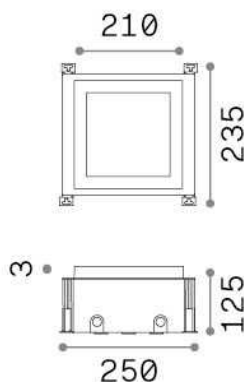

Información general

Exterior - Lámpara colgante

Ean	8021696325736
Artículo	TAURUS PT D21 WIDE SQUARE
Instalación	Lámpara colgante
Garantía	5 years
Peso bruto	3 kg
Volumen	-

Información técnica

Peso neto	3 kg
Clase de aislamiento	I
Índice de protección	IP67
Cumplimiento	CE
Temperatura de funcionamiento	-15° ~ +45 °C
Dimmer	NO, On-Off
Salida de potencia	220-240 V AC 50/60 Hz
Fuente de alimentación	In-built, included Replaceable (by qualified operators only), electronic
Especificaciones empotradas	Ø 204 - h. ≥ 110 , 5-30
Ajustabilidad	vert. +/-30°

Información de la fuente

Fuente integrada	Integrated LED module
Fuente reemplazable	Replaceable (by qualified operators only)
Poder	21 W
Emisiones	Direct
Consumo máximo	max 21,00 W
Características LED	LED SMD BRIDGELUX
CCT LED	3000 K
Duración LED (t. 25°C)	50000 h
CRI	> 80
Ángulo del haz de luz	114°
Flujo del haz de luz	2700 lm
Luz útil	1320 lm