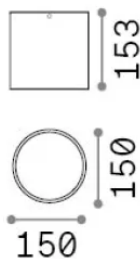

Información de la fuente

Fuente integrada	Light bulb (not included)
Fuente reemplazable	No
Poder	GU10 max 1 x 20 W
Emisiones	Direct
Consumo máximo	-
Recomendar bombilla	253398 GU10 10W 780Lm 4000K CR180