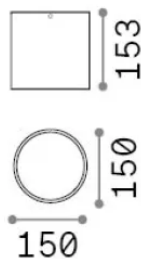

Información de la fuente

Fuente integrada	Light bulb (not included)
Fuente reemplazable	No
Poder	GU10 max 1 x 20 W
Emisiones	Direct
Consumo máximo	-
Recomendar bombilla	253398 GU10 10W 780Lm 4000K CR180