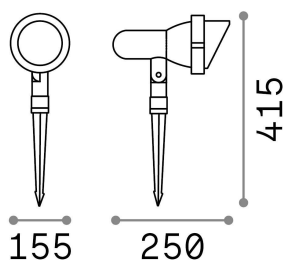

Información general

Exterior - Proyectores

Ean	8021696033044
Artículo	TERRA PR1 BIG ANTRACITE
Instalación	Proyectores
Garantía	5 years
Peso bruto	1.6 kg
Volumen	0.008628 m ³

Información técnica

Peso neto	1.23 kg
Clase de aislamiento	I
Índice de protección	IP65
Cumplimiento	CE
Temperatura de funcionamiento	-15° ~ +45 °C
Dimmer	Determined by the light bulb
Salida de potencia	220-240 V AC
Fuente de alimentación	Not required
Ajustabilidad	YES

Información de la fuente

Fuente integrada	Light bulb (not included)
Fuente reemplazable	No
Poder	E27 max 1 x 42 W
Emisiones	Direct
Consumo máximo	-