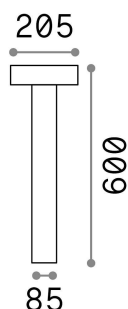

Información general

Exterior - Lámparas de suelo

Ean	8021696153209
Artículo	TESLA PT4 H60 BIANCO
Instalación	Lámparas de suelo
Garantía	5 years
Peso bruto	3.08 kg
Volumen	0.027342 m ³

Información técnica

Peso neto	2.56 kg
Clase de aislamiento	I
Índice de protección	IP44
Cumplimiento	CE
Temperatura de funcionamiento	-
Dimmer	Determined by the light bulb
Salida de potencia	220-240 V AC
Fuente de alimentación	Not required

Información de la fuente

Fuente integrada	Light bulb (not included)
Fuente reemplazable	No
Poder	G9 max 4 x 15 W
Emisiones	Direct
Consumo máximo	-