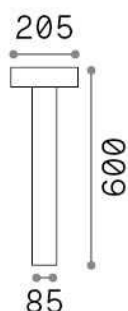

Información general

Exterior - Lámparas de suelo

Ean	8021696316048
Artículo	TESLA PT4 H60 COFFEE
Instalación	Lámparas de suelo
Garantía	5 years
Peso bruto	3.08 kg
Volumen	0.027342 m ³

Información técnica

Peso neto	2.56 kg
Clase de aislamiento	I
Índice de protección	IP44
Cumplimiento	CE
Temperatura de funcionamiento	-15° ~ +45 °C
Dimmer	Determined by the light bulb
Salida de potencia	220-240 V AC
Fuente de alimentación	Not required

Información de la fuente

Fuente integrada	Light bulb (not included)
Fuente reemplazable	No
Poder	G9 max 4 x 15 W
Emisiones	Direct
Consumo máximo	-