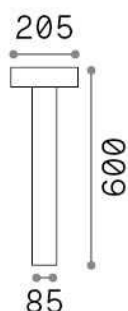

Información general

Exterior - Lámparas de suelo

Ean	8021696326917
Artículo	TESLA PT4 H60 NERO
Instalación	Lámparas de suelo
Garantía	5 years
Peso bruto	3.08 kg
Volumen	0.027342 m ³

Información técnica

Peso neto	2.56 kg
Clase de aislamiento	I
Índice de protección	IP44
Cumplimiento	CE
Temperatura de funcionamiento	-15° ~ +45 °C
Dimmer	Determined by the light bulb
Salida de potencia	220-240 V AC
Fuente de alimentación	Not required

Información de la fuente

Fuente integrada	Light bulb (not included)
Fuente reemplazable	No
Poder	G9 max 4 x 15 W
Emisiones	Direct
Consumo máximo	-