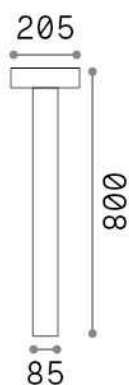

Información general

Exterior - Lámparas de suelo

Ean	8021696326924
Artículo	TESLA PT4 H80 COFFEE
Instalación	Lámparas de suelo
Garantía	5 years
Peso bruto	3.63 kg
Volumen	0.037926 m ³

Información técnica

Peso neto	3 kg
Clase de aislamiento	I
Índice de protección	IP44
Cumplimiento	CE
Temperatura de funcionamiento	-15° ~ +45 °C
Dimmer	Determined by the light bulb
Salida de potencia	220-240 V AC
Fuente de alimentación	Not required

Información de la fuente

Fuente integrada	Light bulb (not included)
Fuente reemplazable	No
Poder	G9 max 4 x 15 W
Emisiones	Direct
Consumo máximo	-