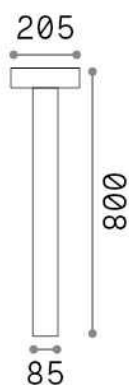

## Exterior - Lámparas de suelo

Ean	8021696316055
Artículo	TESLA PT4 H80 NERO
Instalación	Lámparas de suelo
Garantía	5 years
Peso bruto	3.63 kg
Volumen	0.037926 m <sup>3</sup>

## Información de la fuente

Fuente integrada	Light bulb (not included)
Fuente reemplazable	No
Poder	G9 max 4 x 15 W
Emisiones	Direct
Consumo máximo	-