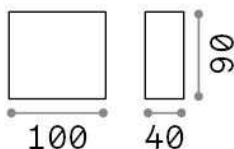

Información de la fuente

Fuente integrada	Light bulb (not included)
Fuente reemplazable	No
Poder	G9 max 1 x 15 W
Emisiones	Direct
Consumo máximo	-