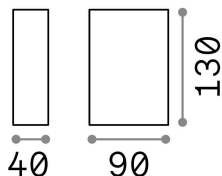

Información general

Exterior - Lámpara de pared

Ean	8021696269221
Artículo	TETRIS-2 AP2 BIANCO
Instalación	Lámpara de pared
Garantía	5 years
Peso bruto	0.6 kg
Volumen	0.001755 m ³

Información técnica

Peso neto	0.52 kg
Clase de aislamiento	I
Índice de protección	IP44
Cumplimiento	CE
Temperatura de funcionamiento	-
Dimmer	Determined by the light bulb
Salida de potencia	220-240 V AC
Fuente de alimentación	Not required

Información de la fuente

Fuente integrada	Light bulb (not included)
Fuente reemplazable	No
Poder	G9 max 2 x 15 W
Emisiones	Direct + Indirect
Consumo máximo	-