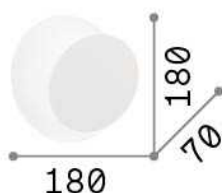

Información general

Interior - Lámpara de pared

| | |
|--------------------|-------------------------|
| Ean | 8021696238944 |
| Artículo | TICK AP ORO |
| Instalación | Lámpara de pared |
| Garantía | 5 years |
| Peso bruto | 0.55 kg |
| Volumen | 0.002888 m ³ |

Información de la fuente

| | |
|-------------------------------|---|
| Fuente integrada | Integrated LED module |
| Fuente reemplazable | Replaceable (by qualified operators only) |
| Poder | LED 7,5 W |
| Emisiones | Indirect |
| Consumo máximo | max 7,50 W |
| Características LED | LED SMD |
| CCT LED | 3000 K |
| Duración LED (t. 25°C) | 30000 h |
| CRI | > 80 |
| SDCM | 4 |
| Flujo del haz de luz | 700 lm |
| Luz útil | 350 lm |
| Bombilla incluida | 1 - E14 OLIVA 4W 3000K CRI80 SATIN |