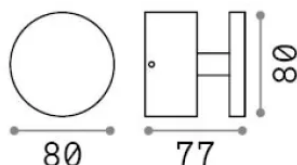

Información general

Exterior - Lámpara de pared

Ean	8021696347738
Articulo	TOFFEE AP BIANCO
Instalación	Lámpara de pared
Garantía	5 years
Peso bruto	0.81 kg
Volumen	0.0011 m ³

Información técnica

Peso neto	0.4 kg
Clase de aislamiento	I
Índice de protección	IP65
Cumplimiento	CE
Temperatura de funcionamiento	-15° ~ +45 °C
Dimmer	Non-dimmable, On-Off
Salida de potencia	220-240 V AC 50/60 Hz
Fuente de alimentación	In-built, included NO, electronic

Información de la fuente

Fuente integrada	Integrated LED module
Fuente reemplazable	No
Poder	LED 8 W
Emisiones	Indirect
Consumo máximo	max 8 W
Características LED	LED SMD
CCT LED	3000 K
Duración LED (t. 25°C)	50000 h
CRI	> 90
SDCM	3
Flujo del haz de luz	900 lm
Luz útil	280 lm
Riesgo fotobiológico	1