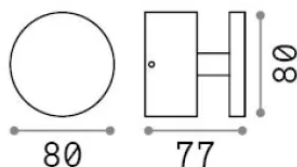

Información general

Exterior - Lámpara de pared

Ean	8021696321196
Artículo	TOFFEE AP COFFEE
Instalación	Lámpara de pared
Garantía	5 years
Peso bruto	0.81 kg
Volumen	0.0011 m ³

Información técnica

Peso neto	0.4 kg
Clase de aislamiento	I
Índice de protección	IP65
Cumplimiento	CE
Temperatura de funcionamiento	-15° ~ +45 °C
Dimmer	Non-dimmable, On-Off
Salida de potencia	220-240 V AC 50/60 Hz
Fuente de alimentación	In-built, included NO, electronic

Información de la fuente

Fuente integrada	Integrated LED module
Fuente reemplazable	No
Poder	LED 8 W
Emisiones	Indirect
Consumo máximo	max 8 W
Características LED	LED SMD
CCT LED	3000 K
Duración LED (t. 25°C)	50000 h
CRI	> 90
SDCM	3
Flujo del haz de luz	900 lm
Luz útil	280 lm
Riesgo fotobiológico	1