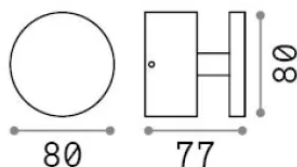

Información de la fuente

Fuente integrada	Integrated LED module
Fuente reemplazable	No
Poder	LED 8 W
Emisiones	Indirect
Consumo máximo	max 8 W
Características LED	LED SMD
CCT LED	3000 K
Duración LED (t. 25°C)	50000 h
CRI	> 90
SDCM	3
Flujo del haz de luz	900 lm
Luz útil	280 lm
Riesgo fotobiológico	1