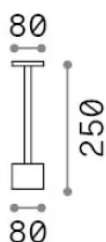

### Exterior - Lámparas de suelo

<b>Ean</b>	8021696347752
<b>Artículo</b>	TOFFEE PT D080 H025 COFFEE
<b>Instalación</b>	Lámparas de suelo
<b>Garantía</b>	5 years
<b>Peso bruto</b>	2.52 kg
<b>Volumen</b>	0.020001 m <sup>3</sup>