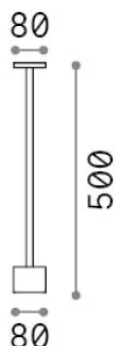

Información general

Exterior - Lámparas de suelo

Ean	8021696347776
Artículo	TOFFEE PT D080 H050 ANTRACITE
Instalación	Lámparas de suelo
Garantía	5 years
Peso bruto	2.94 kg
Volumen	0.020001 m ³

Información técnica

Información de la fuente

Fuente integrada	Integrated LED module
Fuente reemplazable	No
Poder	LED 8 W
Emisiones	Indirect
Consumo máximo	max 8 W
Características LED	LED SMD
CCT LED	3000 K
Duración LED (t. 25°C)	50000 h
CRI	> 90
SDCM	3
Flujo del haz de luz	900 lm
Luz útil	540 lm
Riesgo fotobiológico	1