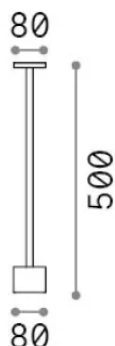

Información general

Exterior - Lámparas de suelo

Ean	8021696347783
Artículo	TOFFEE PT D080 H050 COFFEE
Instalación	Lámparas de suelo
Garantía	5 years
Peso bruto	2.94 kg
Volumen	0.020001 m ³

Información técnica

Información de la fuente

Fuente integrada	Integrated LED module
Fuente reemplazable	No
Poder	LED 8 W
Emisiones	Indirect
Consumo máximo	max 8 W
Características LED	LED SMD
CCT LED	3000 K
Duración LED (t. 25°C)	50000 h
CRI	> 90
SDCM	3
Flujo del haz de luz	900 lm
Luz útil	540 lm
Riesgo fotobiológico	1