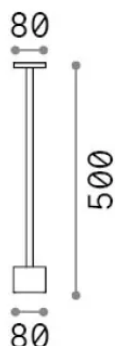

Información general

Exterior - Lámparas de suelo

Ean	8021696347790
Artículo	TOFFEE PT D080 H050 NERO
Instalación	Lámparas de suelo
Garantía	5 years
Peso bruto	2.94 kg
Volumen	0.020001 m ³

Información técnica

Información de la fuente

Fuente integrada	Integrated LED module
Fuente reemplazable	No
Poder	LED 8 W
Emisiones	Indirect
Consumo máximo	max 8 W
Características LED	LED SMD
CCT LED	3000 K
Duración LED (t. 25°C)	50000 h
CRI	> 90
SDCM	3
Flujo del haz de luz	900 lm
Luz útil	540 lm
Riesgo fotobiológico	1