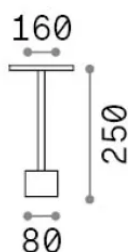

Información general

Exterior - Lámparas de suelo

Ean	8021696347806
Artículo	TOFFEE PT D160 H025 ANTRACITE
Instalación	Lámparas de suelo
Garantía	5 years
Peso bruto	3.22 kg
Volumen	0.020001 m ³

Información técnica

Información de la fuente

Fuente integrada	Integrated LED module
Fuente reemplazable	No
Poder	LED 11 W
Emisiones	Indirect
Consumo máximo	max 11 W
Características LED	LED SMD
CCT LED	3000 K
Duración LED (t. 25°C)	50000 h
CRI	> 90
SDCM	3
Flujo del haz de luz	1200 lm
Luz útil	890 lm
Riesgo fotobiológico	1