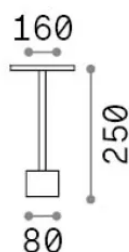

Información general

Exterior - Lámparas de suelo

Ean	8021696347813
Artículo	TOFFEE PT D160 H025 COFFEE
Instalación	Lámparas de suelo
Garantía	5 years
Peso bruto	3.22 kg
Volumen	0.020001 m ³

Información técnica

Información de la fuente

Fuente integrada	Integrated LED module
Fuente reemplazable	No
Poder	LED 11 W
Emisiones	Indirect
Consumo máximo	max 11 W
Características LED	LED SMD
CCT LED	3000 K
Duración LED (t. 25°C)	50000 h
CRI	> 90
SDCM	3
Flujo del haz de luz	1200 lm
Luz útil	890 lm
Riesgo fotobiológico	1