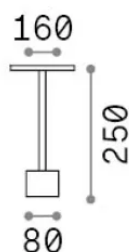

Información general

Exterior - Lámparas de suelo

Ean	8021696347820
Artículo	TOFFEE PT D160 H025 NERO
Instalación	Lámparas de suelo
Garantía	5 years
Peso bruto	3.22 kg
Volumen	0.020001 m ³

Información técnica

Información de la fuente

Fuente integrada	Integrated LED module
Fuente reemplazable	No
Poder	LED 11 W
Emisiones	Indirect
Consumo máximo	max 11 W
Características LED	LED SMD
CCT LED	3000 K
Duración LED (t. 25°C)	50000 h
CRI	> 90
SDCM	3
Flujo del haz de luz	1200 lm
Luz útil	890 lm
Riesgo fotobiológico	1