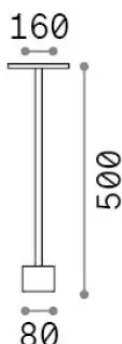

Información general

Exterior - Lámparas de suelo

Ean	8021696347837
Artículo	TOFFEE PT D160 H050 ANTRACITE
Instalación	Lámparas de suelo
Garantía	5 years
Peso bruto	3.7 kg
Volumen	0.020001 m ³

Información técnica

Peso neto	1.4 kg
Clase de aislamiento	II
Índice de protección	IP65
Cumplimiento	CE
Temperatura de funcionamiento	-15° ~ +45 °C
Dimmer	Non-dimmable, On-Off
Salida de potencia	220-240 V AC 50/60 Hz
Fuente de alimentación	In-built, included NO, electronic

Información de la fuente

Fuente integrada	Integrated LED module
Fuente reemplazable	No
Poder	LED 11 W
Emisiones	Indirect
Consumo máximo	max 11 W
Características LED	LED SMD
CCT LED	3000 K
Duración LED (t. 25°C)	50000 h
CRI	> 90
SDCM	3
Flujo del haz de luz	1200 lm
Luz útil	890 lm
Riesgo fotobiológico	1