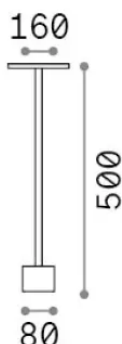

### Exterior - Lámparas de suelo

<b>Ean</b>	8021696347844
<b>Artículo</b>	TOFFEE PT D160 H050 COFFEE
<b>Instalación</b>	Lámparas de suelo
<b>Garantía</b>	5 years
<b>Peso bruto</b>	3.7 kg
<b>Volumen</b>	0.020001 m <sup>3</sup>