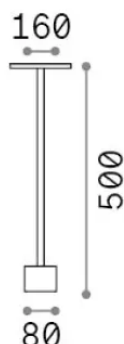

Información general

Exterior - Lámparas de suelo

Ean	8021696347851
Artículo	TOFFEE PT D160 H050 NERO
Instalación	Lámparas de suelo
Garantía	5 years
Peso bruto	3.7 kg
Volumen	0.020001 m ³

Información técnica

Peso neto	1.4 kg
Clase de aislamiento	II
Índice de protección	IP65
Cumplimiento	CE
Temperatura de funcionamiento	-15° ~ +45 °C
Dimmer	Non-dimmable, On-Off
Salida de potencia	220-240 V AC 50/60 Hz
Fuente de alimentación	In-built, included NO, electronic

Información de la fuente

Fuente integrada	Integrated LED module
Fuente reemplazable	No
Poder	LED 11 W
Emisiones	Indirect
Consumo máximo	max 11 W
Características LED	LED SMD
CCT LED	3000 K
Duración LED (t. 25°C)	50000 h
CRI	> 90
SDCM	3
Flujo del haz de luz	1200 lm
Luz útil	890 lm
Riesgo fotobiológico	1