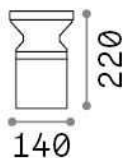

Información general

Exterior - Lámparas de suelo

Ean	8021696321950
Artículo	TORRE PT1 H22 GRIGIO
Instalación	Lámparas de suelo
Garantía	5 years
Peso bruto	1.08 kg
Volumen	0.0054 m ³

Información técnica

Peso neto	0.87 kg
Clase de aislamiento	I
Índice de protección	IP44
Cumplimiento	CE
Temperatura de funcionamiento	-
Dimmer	Determined by the light bulb
Salida de potencia	220-240 V AC
Fuente de alimentación	Not required

Información de la fuente

Fuente integrada	Light bulb (not included)
Fuente reemplazable	No
Poder	E27 max 1 x 15 W
Emisiones	Diffuse
Consumo máximo	-