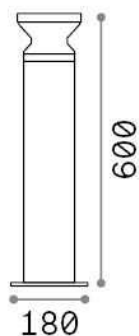

Información general

Exterior - Lámparas de suelo

Ean	8021696318721
Artículo	TORRE PT1 H60 BIANCO
Instalación	Lámparas de suelo
Garantía	5 years
Peso bruto	2.55 kg
Volumen	0.022382 m ³

Información técnica

Peso neto	2.1 kg
Clase de aislamiento	I
Índice de protección	IP44
Cumplimiento	CE
Temperatura de funcionamiento	-
Dimmer	Determined by the light bulb
Salida de potencia	220-240 V AC
Fuente de alimentación	Not required

Información de la fuente

Fuente integrada	Light bulb (not included)
Fuente reemplazable	No
Poder	E27 max 1 x 15 W
Emisiones	Diffuse
Consumo máximo	-