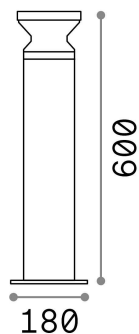

Información general

Exterior - Lámparas de suelo

Ean	8021696186955
Artículo	TORRE PT1 H60 NERO
Instalación	Lámparas de suelo
Garantía	5 years
Peso bruto	2.55 kg
Volumen	0.022382 m ³

Información técnica

Peso neto	2.1 kg
Clase de aislamiento	I
Índice de protección	IP44
Cumplimiento	CE
Temperatura de funcionamiento	-
Dimmer	Determined by the light bulb
Salida de potencia	220-240 V AC
Fuente de alimentación	Not required

Información de la fuente

Fuente integrada	Light bulb (not included)
Fuente reemplazable	No
Poder	E27 max 1 x 15 W
Emisiones	Diffuse
Consumo máximo	-