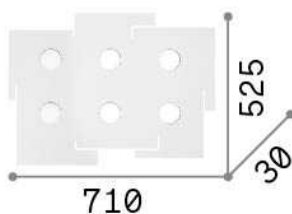

Información general

Interior - Lámpara de techo

Ean	8021696215785
Artículo	TOTEM PL6
Instalación	Lámpara de techo
Garantía	5 years
Peso bruto	6.54 kg
Volumen	-

Información técnica

Peso neto	5.32 kg
Clase de aislamiento	I
Índice de protección	IP20
Cumplimiento	CE
Temperatura de funcionamiento	0° ~ +40 °C
Dimmer	Determined by the light bulb
Salida de potencia	220-240 V AC
Fuente de alimentación	Not required

Información de la fuente

Fuente integrada	Light bulb (included)
Fuente reemplazable	Replaceable
Poder	GX53 max 6 x 15 W
Emisiones	Direct
Consumo máximo	-
Bombilla incluida	1 - E14 OLIVA 4W 3000K CRI80 SATIN