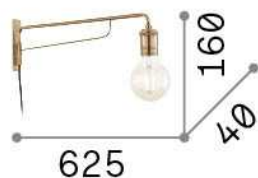

Información general

Interior - Lámpara de pared

Ean	8021696242392
Artículo	TRIUMPH AP1 NERO
Instalación	Lámpara de pared
Garantía	5 years
Peso bruto	0.96 kg
Volumen	0.008288 m ³

Información técnica

Peso neto	0.49 kg
Clase de aislamiento	II
Índice de protección	IP20
Cumplimiento	CE
Temperatura de funcionamiento	0° ~ +40 °C
Dimmer	NO
Salida de potencia	220-240 V AC Integrated switch button
Fuente de alimentación	Not required
Ajustabilidad	orizz. 0°-180°

Información de la fuente

Fuente integrada	Light bulb (not included)
Fuente reemplazable	No
Poder	E27 max 1 x 42 W
Emisiones	Diffuse
Consumo máximo	-