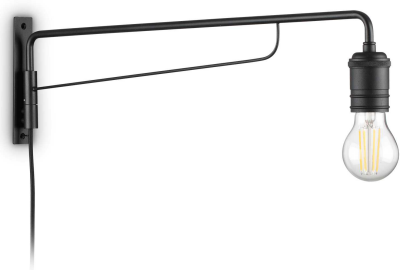

Información general

Interior - Lámpara de pared

Ean	8021696242392
Artículo	TRIUMPH AP1 NERO
Instalación	Lámpara de pared
Garantía	5 years
Peso bruto	0.96 kg
Volumen	0.008288 m ³

Información técnica

Peso neto	0.49 kg
Clase de aislamiento	II
Índice de protección	IP20
Cumplimiento	CE
Temperatura de funcionamiento	0° ~ +40 °C
Dimmer	NO
Salida de potencia	220-240 V AC Integrated switch button
Fuente de alimentación	Not required
Ajustabilidad	orizz. 0°-180°

Información de la fuente

Fuente integrada	Light bulb (not included)
Fuente reemplazable	No
Poder	E27 max 1 x 42 W
Emisiones	Diffuse
Consumo máximo	-