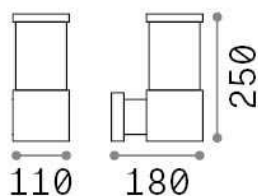

Información general

Exterior - Lámpara de pared

Ean	8021696326962
Artículo	TRONCO AP1 COFFEE
Instalación	Lámpara de pared
Garantía	5 years
Peso bruto	1.43 kg
Volumen	0.00702 m ³

Información técnica

Peso neto	1.11 kg
Clase de aislamiento	I
Índice de protección	IP44
Cumplimiento	CE
Temperatura de funcionamiento	-15° ~ +45 °C
Dimmer	Determined by the light bulb
Salida de potencia	220-240 V AC
Fuente de alimentación	Not required
Resistencia de carga	IK05

Información de la fuente

Fuente integrada	Light bulb (not included)
Fuente reemplazable	No
Poder	E27 max 1 x 42 W
Emisiones	Diffuse
Consumo máximo	-