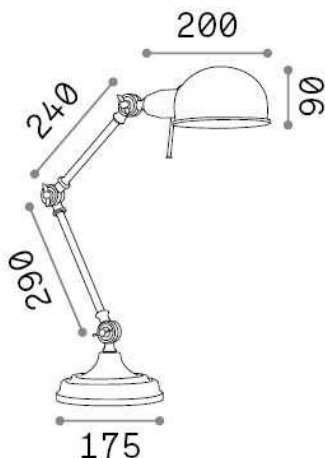

Información general

Interior - Lámparas de sobremesa

Ean	8021696145211
Artículo	TRUMAN TL1 NERO
Instalación	Lámparas de sobremesa
Garantía	5 years
Peso bruto	2.94 kg
Volumen	0.02829 m ³

Información técnica

Peso neto	2.38 kg
Clase de aislamiento	II
Índice de protección	IP20
Cumplimiento	CE
Temperatura de funcionamiento	0° ~ +40 °C
Dimmer	NO
Salida de potencia	220-240 V AC Integrated switch button
Fuente de alimentación	Not required
Ajustabilidad	YES