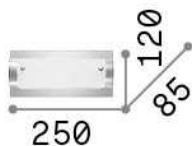

Información general

Interior - Lámpara de pared

Ean	8021696051840
Articulo	TUDOR AP1
Instalación	Lámpara de pared
Garantía	5 years
Peso bruto	1.01 kg
Volumen	0.007657 m ³

Información técnica

Peso neto	0.7 kg
Clase de aislamiento	I
Índice de protección	IP20
Cumplimiento	CE
Temperatura de funcionamiento	0° ~ +40 °C
Dimmer	Determined by the light bulb
Salida de potencia	220-240 V AC
Fuente de alimentación	Not required

Información de la fuente

Fuente integrada	Light bulb (not included)
Fuente reemplazable	No
Poder	E14 max 1 x 40 W
Emisiones	Diffuse
Consumo máximo	-