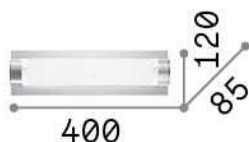

## Interior - Lámpara de pared

Ean	8021696051857
Artículo	TUDOR AP2
Instalación	Lámpara de pared
Garantía	5 years
Peso bruto	1.44 kg
Volumen	0.0088 m <sup>3</sup>

## Información técnica

Peso neto	1.13 kg
Clase de aislamiento	I
Índice de protección	IP20
Cumplimiento	CE
Temperatura de funcionamiento	0° ~ +40 °C
Dimmer	Determined by the light bulb
Salida de potencia	220-240 V AC
Fuente de alimentación	Not required

## Información de la fuente

Fuente integrada	Light bulb (not included)
Fuente reemplazable	No
Poder	E14 max 2 x 40 W
Emisiones	Diffuse
Consumo máximo	-