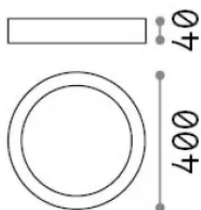

Información general

Interior - Lámpara de techo

Ean	8021696240367
Artículo	UNIVERSAL PL D40 ROUND 3000K
Instalación	Lámpara de techo
Garantía	5 years
Peso bruto	1.54 kg
Volumen	0.006806 m ³

Información técnica

Peso neto	1.41 kg
Clase de aislamiento	II
Índice de protección	IP20
Cumplimiento	CE
Temperatura de funcionamiento	0° ~ +40 °C
Dimmer	Non-dimmable, On-Off
Salida de potencia	100-240 V AC 50/60 Hz
Fuente de alimentación	In-built, included Replaceable (by qualified operators only), electronic

Información de la fuente

Fuente integrada	Integrated LED module
Fuente reemplazable	No
Poder	36 W
Emisiones	Direct
Consumo máximo	max 36 W
Características LED	LED SMD
CCT LED	3000 K
Duración LED (t. 25°C)	25000 h
CRI	> 90
SDCM	3
Ángulo del haz de luz	118°
Flujo del haz de luz	4050 lm
Luz útil	3010 lm
Riesgo fotobiológico	EXEMPT