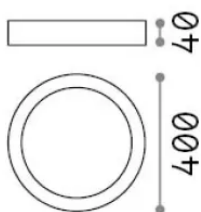

#### Interior - Lámpara de techo

<b>Ean</b>	8021696321684
<b>Artículo</b>	UNIVERSAL PL D40 ROUND 4000K
<b>Instalación</b>	Lámpara de techo
<b>Garantía</b>	5 years
<b>Peso bruto</b>	1.56 kg
<b>Volumen</b>	0.006806 m <sup>3</sup>

### Información técnica

<b>Peso neto</b>	1.39 kg
<b>Clase de aislamiento</b>	II
<b>Índice de protección</b>	IP20
<b>Cumplimiento</b>	CE
<b>Temperatura de funcionamiento</b>	0° ~ +40 °C
<b>Dimmer</b>	Non-dimmable, On-Off
<b>Salida de potencia</b>	100-240 V AC 50/60 Hz
<b>Fuente de alimentación</b>	In-built, included Replaceable (by qualified operators only), electronic

### Información de la fuente

<b>Fuente integrada</b>	Integrated LED module
<b>Fuente reemplazable</b>	No
<b>Poder</b>	36 W
<b>Emisiones</b>	Direct
<b>Consumo máximo</b>	max 36 W
<b>Características LED</b>	LED SMD
<b>CCT LED</b>	4000 K
<b>Duración LED (t. 25°C)</b>	25000 h
<b>CRI</b>	> 90
<b>SDCM</b>	3
<b>Ángulo del haz de luz</b>	118°
<b>Flujo del haz de luz</b>	4200 lm
<b>Luz útil</b>	3120 lm
<b>Riesgo fotobiológico</b>	EXEMPT