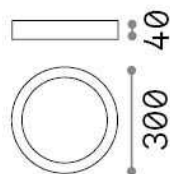

### Interior - Lámpara de techo

<b>Ean</b>	8021696138619
<b>Artículo</b>	UNIVERSAL PL D30 ROUND 3000K
<b>Instalación</b>	Lámpara de techo
<b>Garantía</b>	5 years
<b>Peso bruto</b>	0.93 kg
<b>Volumen</b>	0.004465 m <sup>3</sup>

## Información técnica

<b>Peso neto</b>	0.85 kg
<b>Clase de aislamiento</b>	II
<b>Índice de protección</b>	IP20
<b>Cumplimiento</b>	CE
<b>Temperatura de funcionamiento</b>	0° ~ +40 °C
<b>Dimmer</b>	NO, On-Off
<b>Salida de potencia</b>	220-240 V AC 50/60 Hz
<b>Fuente de alimentación</b>	In-built, included Replaceable (by qualified operators only), electronic

## Información de la fuente

<b>Fuente integrada</b>	Integrated LED module
<b>Fuente reemplazable</b>	No
<b>Poder</b>	25 W
<b>Emisiones</b>	Direct
<b>Consumo máximo</b>	max 25,00 W
<b>Características LED</b>	LED SMD
<b>CCT LED</b>	3000 K
<b>Duración LED (t. 25°C)</b>	30000 h
<b>CRI</b>	> 80
<b>Ángulo del haz de luz</b>	110°
<b>Flujo del haz de luz</b>	2600 lm
<b>Luz útil</b>	2300 lm