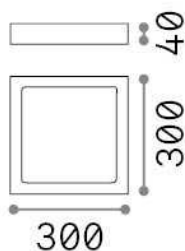

### Interior - Lámpara de techo

<b>Ean</b>	8021696321707
<b>Artículo</b>	UNIVERSAL PL D30 SQUARE 4000K
<b>Instalación</b>	Lámpara de techo
<b>Garantía</b>	5 years
<b>Peso bruto</b>	1.18 kg
<b>Volumen</b>	0.004465 m <sup>3</sup>